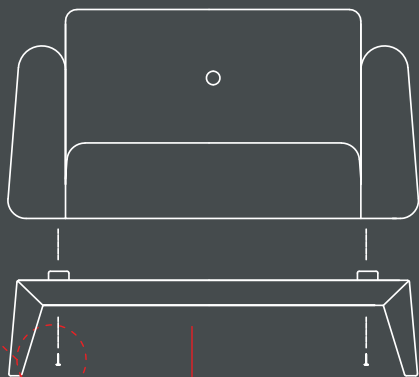

biber

Lounge-Sessel Rheos

Anleitung
Instructions

Fußgestell/Leg frame

4 x M6*60
Bolzen
Bolts

Festschrauben mit mitgeliefertem
Innensechskantschlüssel
Screw in with provided Allen key