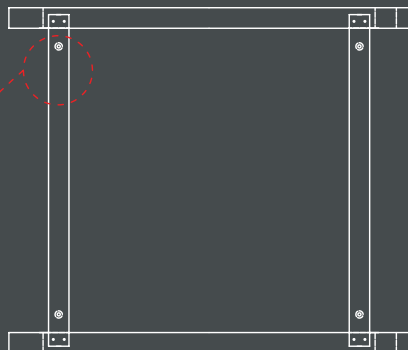

biber

Lounge-Sessel Rheos

Anleitung
Instructions

Fußgestell/Leg frame

4 x M6*60
Bolzen
Bolts

Festschrauben mit mitgeliefertem
Innensechskantschlüssel
Screw in with provided Allen key