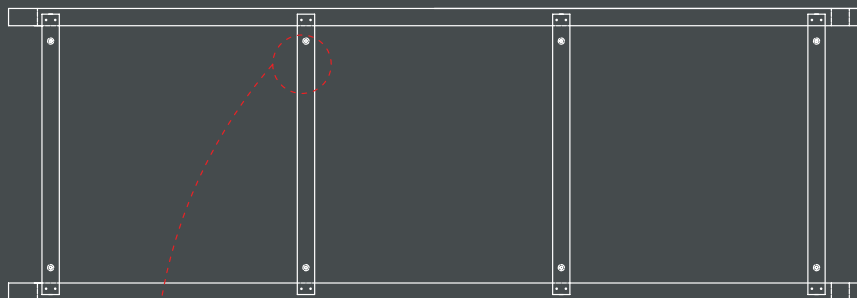

biber

Lounge-Sessel Rheos, 3-Sitzer

Anleitung
Instructions

Fußgestell/Leg frame

6 x M6*60
Bolzen
Bolts

Festschrauben mit mitgeliefertem
Innensechskantschlüssel
Screw in with provided Allen key

Biber

Umweltprodukte Versand GmbH