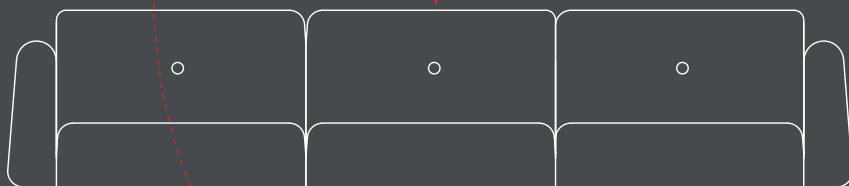

biber

Lounge-Sessel Rheos, 3-Sitzer

Anleitung
Instructions

Fußgestell/Leg frame

6 x M6*60
Bolzen
Bolts

Festschrauben mit mitgeliefertem
Innensechskantschlüssel
Screw in with provided Allen key

Biber

Umweltprodukte Versand GmbH