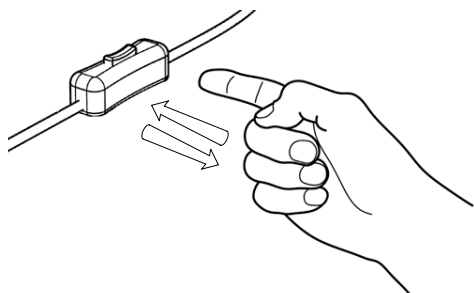

Bedienungsanleitung

1. Verwenden Sie die LED-Leseleuchte Kaia nur mit dem mitgelieferten Netzteil.
2. Nicht direkt in das helle, intensive Licht der LED-Leuchte schauen!
3. Schützen Sie das Produkt vor extremen Temperaturen, direktem Sonnenlicht, starken Erschütterungen, brennbaren Gasen, Dämpfen und Lösungsmitteln.
4. Bauen Sie die LED-Leseleuchte nicht auseinander. Unsere Garantie erlischt, wenn Sie die Leuchte selbst demontieren oder daran Veränderungen vornehmen.
5. Die flexible Welle darf gebogen, aber nicht geknickt werden.

Hinweis

Je nach Umgebungstemperatur kann der Leuchtkörper erhöhte Temperaturen aufweisen.

An / Aus

Hinweis

Die Sicherheit der LED-Leuchte ist nur dann gewährleistet, wenn die Vorschriften der vorliegenden Bedienungsanleitung sowohl bei der Montage als auch im Gebrauch befolgt werden. Lesen Sie diese sorgfältig durch. Der Hersteller kommt nicht für Schäden auf, die durch den unsachgemäßen Gebrauch der LED-Leseleuchte verursacht werden.

Lieferumfang

LED-Leseleuchte und Netzteil

Art.-Nr.: 410645

Farbtemperatur: ca. 3.000 K

Leistung/Versorgung: 24 V

Lichtstrom: ca. 250 lm

Gewicht: 600 g

Gesamtlänge: 620 mm

Leuchtkopf: Ø 18 mm

Fuß: Ø 120 mm

Operating instructions

1. Use the LED light Kaia only with the enclosed power supply unit.
2. Do not look directly into the bright, intense light of the LED light!
3. Protect the product from extreme temperatures, direct sunlight, strong vibrations, flammable gases, vapours and solvents.
4. Please do not disassemble the LED light. Our warranty will be rendered void if you disassemble the LED light yourself or make any changes to it.
5. The flexible shaft may be bent but not kinked.